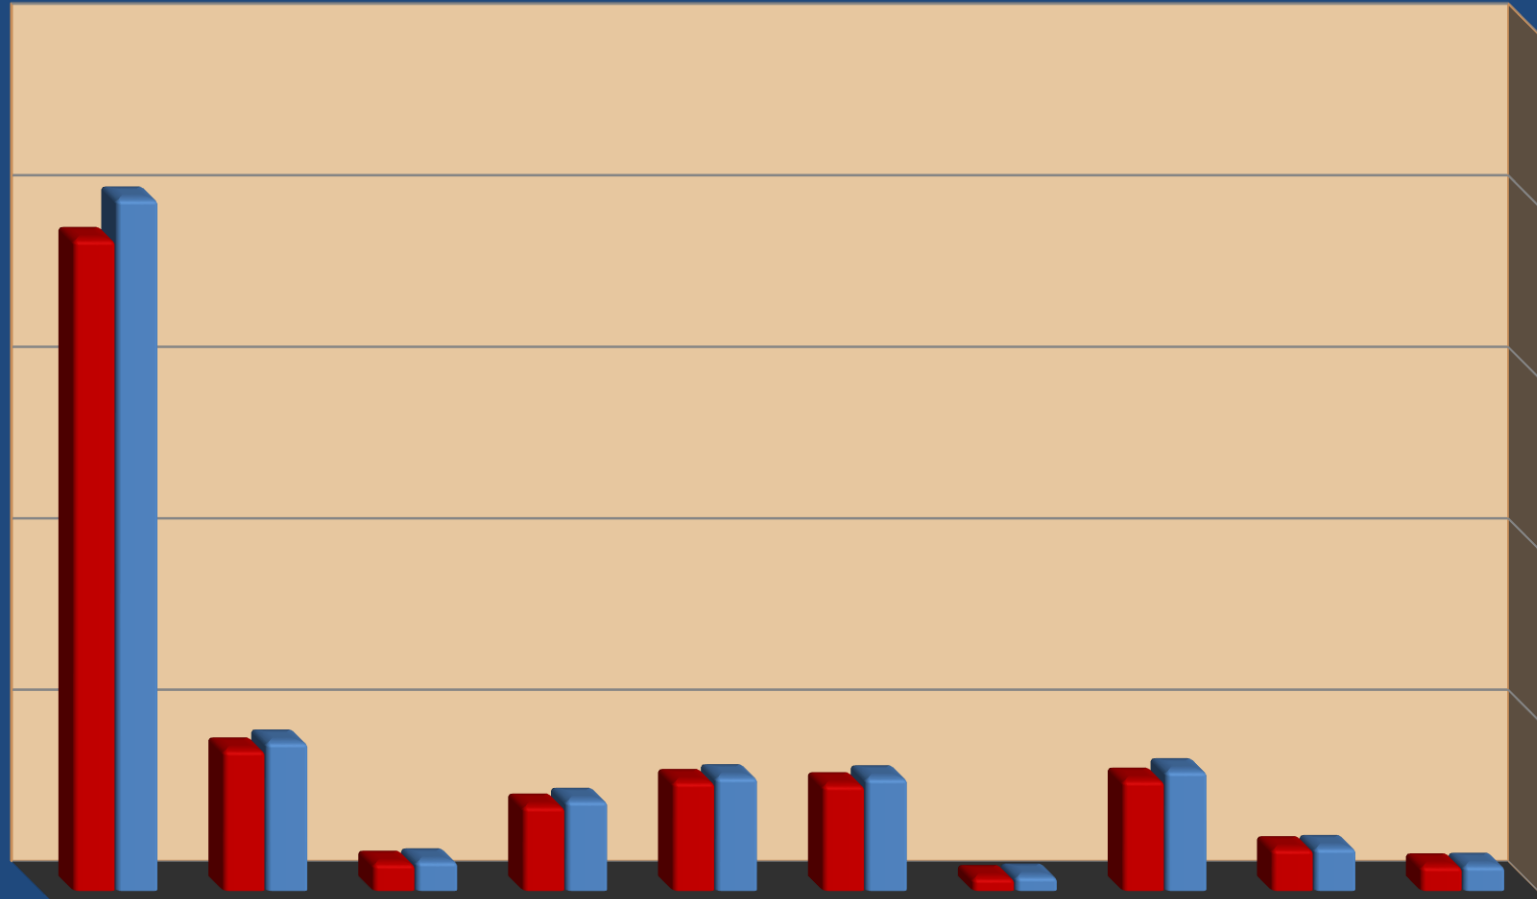

رسم بياني يوضح عدد السكان التقديري موزعاً على أحياء المنطقة الشرقية حتى ١ / ١ / ٢٠٢١

	اجمالي المنطقة	المرج	السلام ٢	السلام ١	عين شمس	المطرية	غرب م. نصر	شرق م. نصر	النزهة	مصر الجديدة
ذكور	2014262	431125	84131	260925	329653	326531	40108	347132	123241	71416
إناث	1896334	407917	77407	244095	315835	306414	35712	319748	119713	69493