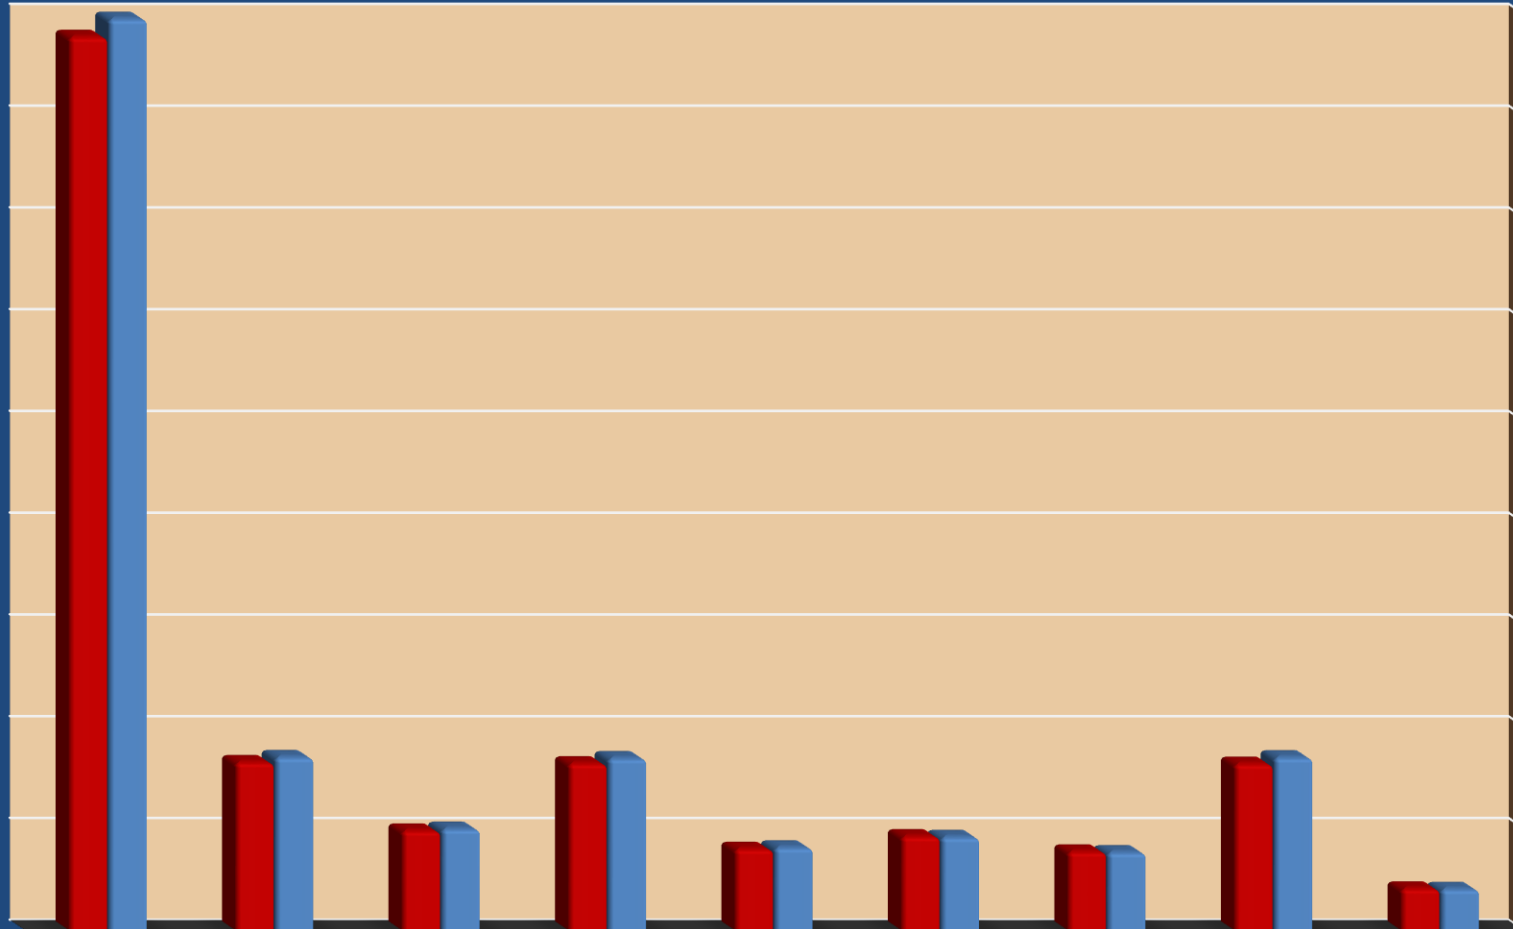

رسم بياني يوضح عدد السكان التقديري موزعاً على أحياء المنطقة الشمالية حتى ٢٠٢١ / ١ / ١

	اجمالي المنطقة	الزاوية	الشرابية	حدانق القبة	الأميرية	الزيتون	روض الفرج	الساحل	شبرا
ذكور	895091	169642	99234	168560	80852	91179	76153	169390	40081
إناث	877320	164644	97454	163521	79434	91837	76871	163051	40508