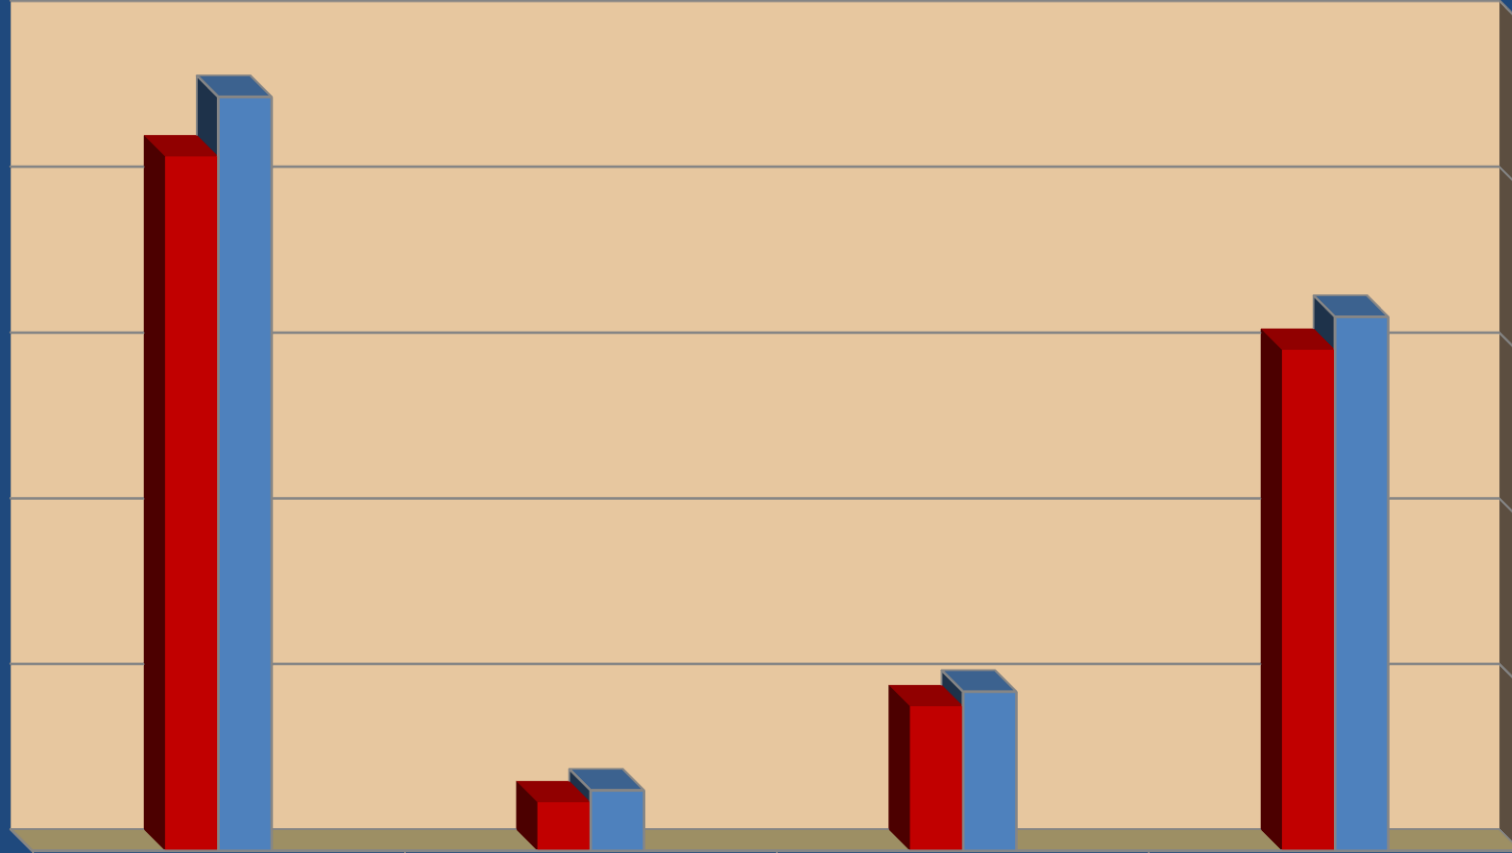

## رسم بياني يوضح عدد السكان التقديري موزعا على المدن الجديدة حتى ٢٠٢١ / ١ / ١

	الإجمالي	بدر	الشروق	القاهرة الجديدة
ذكور	227452	18237	48037	161178
اناث	209525	14630	43652	151243