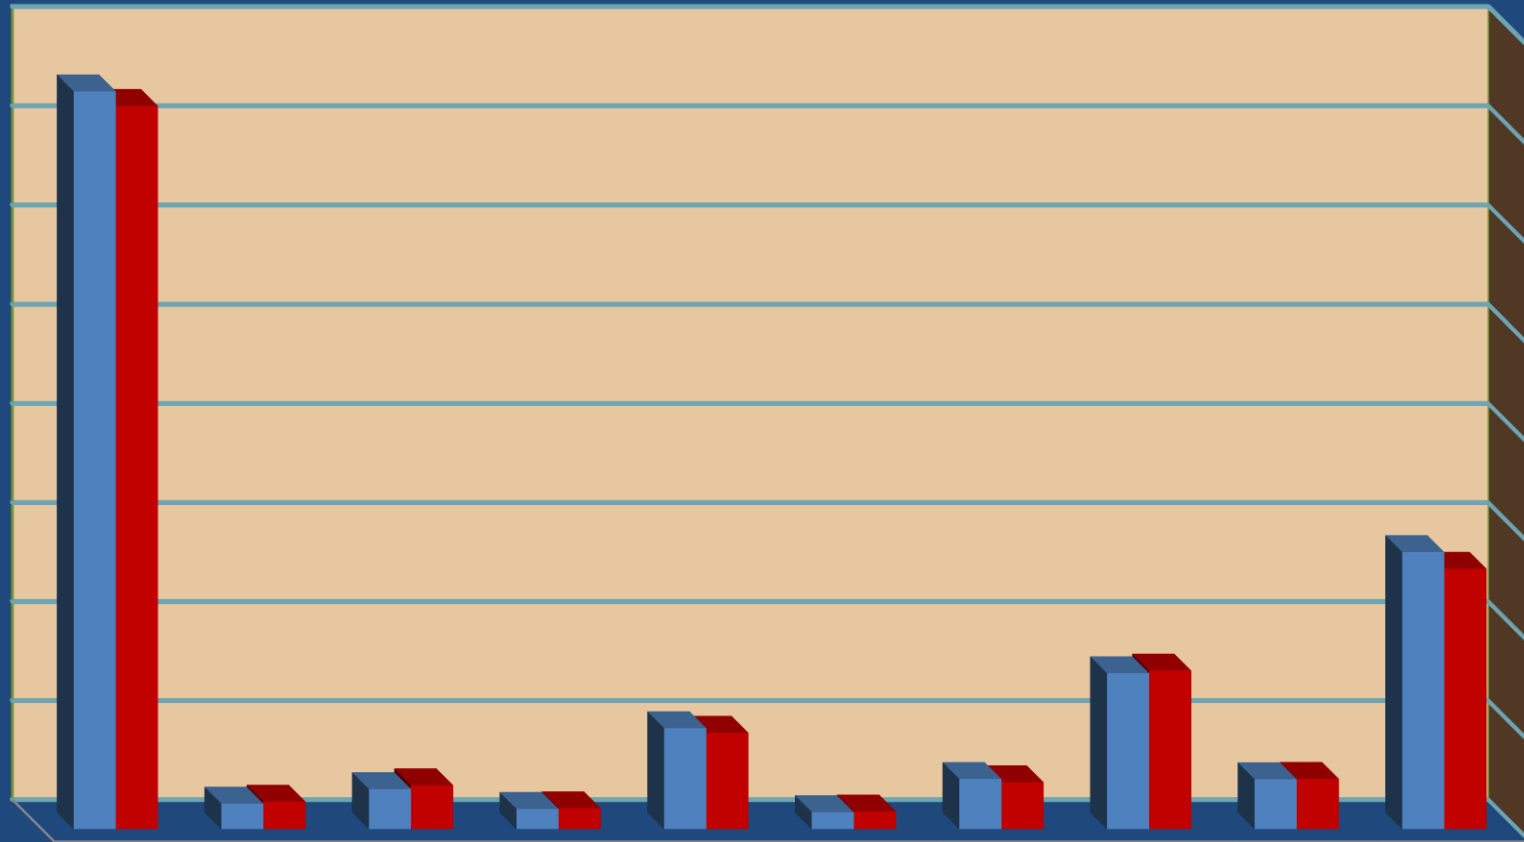

رسم بياني يوضح عدد السكان التقديري موزعاً على أحياء المنطقة الغربية حتى ٢٠٢١ / ١ / ١

	اجمالي المنطقة	غرب	عابدين	الأزبكية	وسط القاهرة	الموسكى	باب الشعرية	الوايلى	بولاق	منشأة ناصر
ذكور	372169	12905	20228	10208	51000	8588	25358	78771	25195	139916
إناث	364850	13903	22150	10560	48657	8922	23674	80068	25396	131520