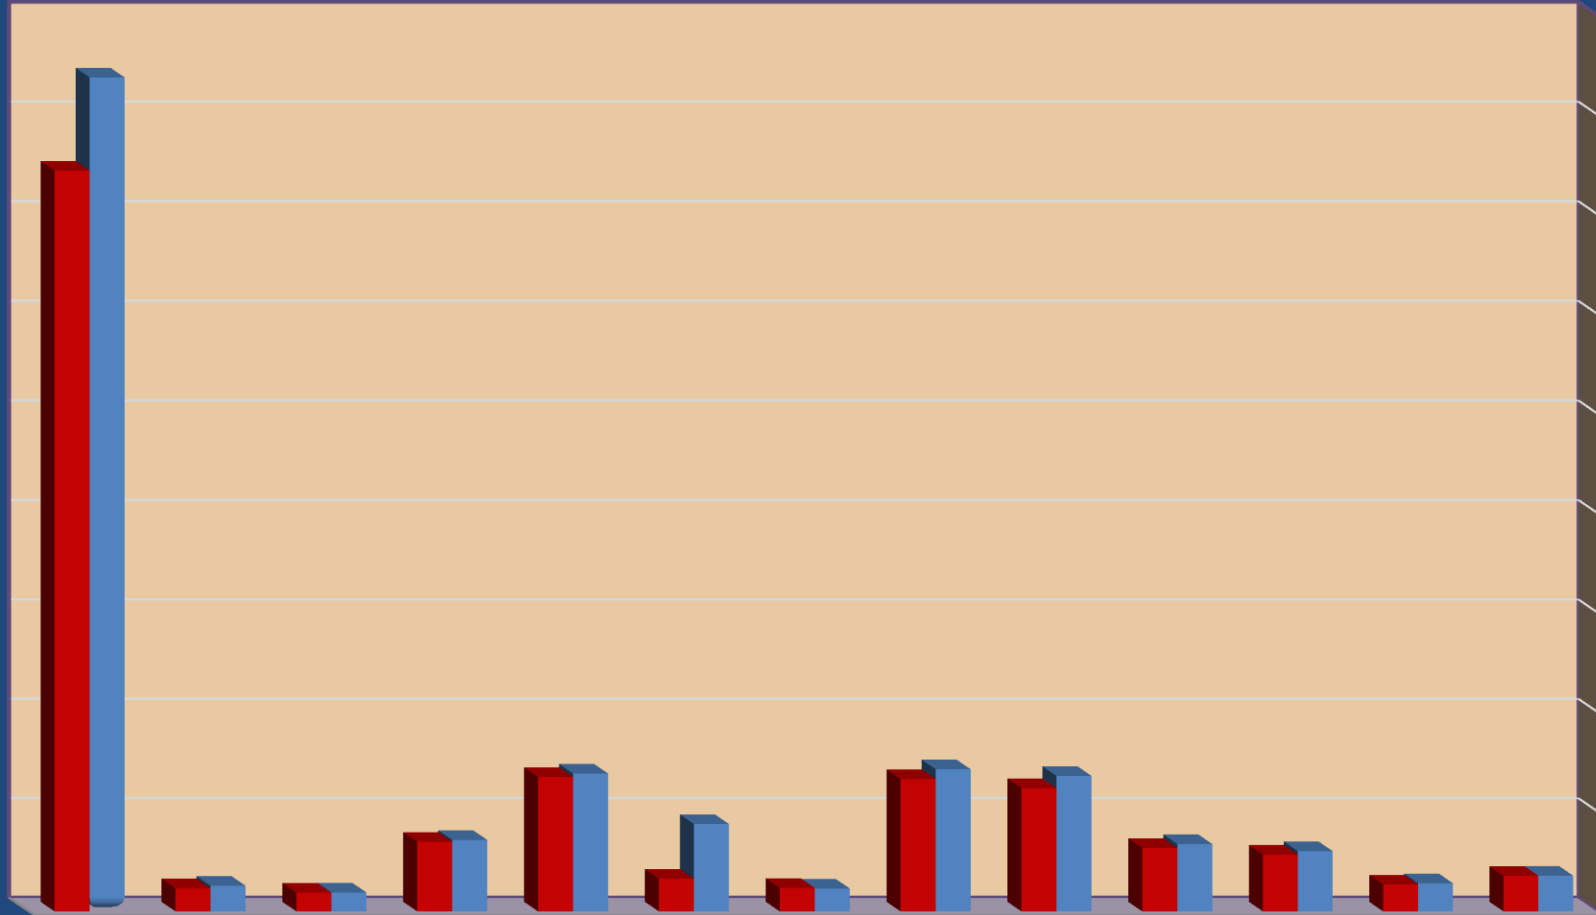

رسم بياني يوضح عدد السكان التقديري موزعاً على أحياء المنطقة الجنوبية حتى ٢٠٢١ / ١ / ١

	اجمالي المنطقة	مايو	التبين	المعصرة	حلوان	طرة	المعادي	دار السلام	البنساتين	مصر القديمة	المقطم	الخليفة	السيدة زينب
ذكور	1675927	51673	37992	143718	277345	175754	45961	285973	272546	135440	121256	56598	71671
إناث	1488890	46623	37701	139995	270303	65794	47115	266228	247903	127530	114216	53962	71520