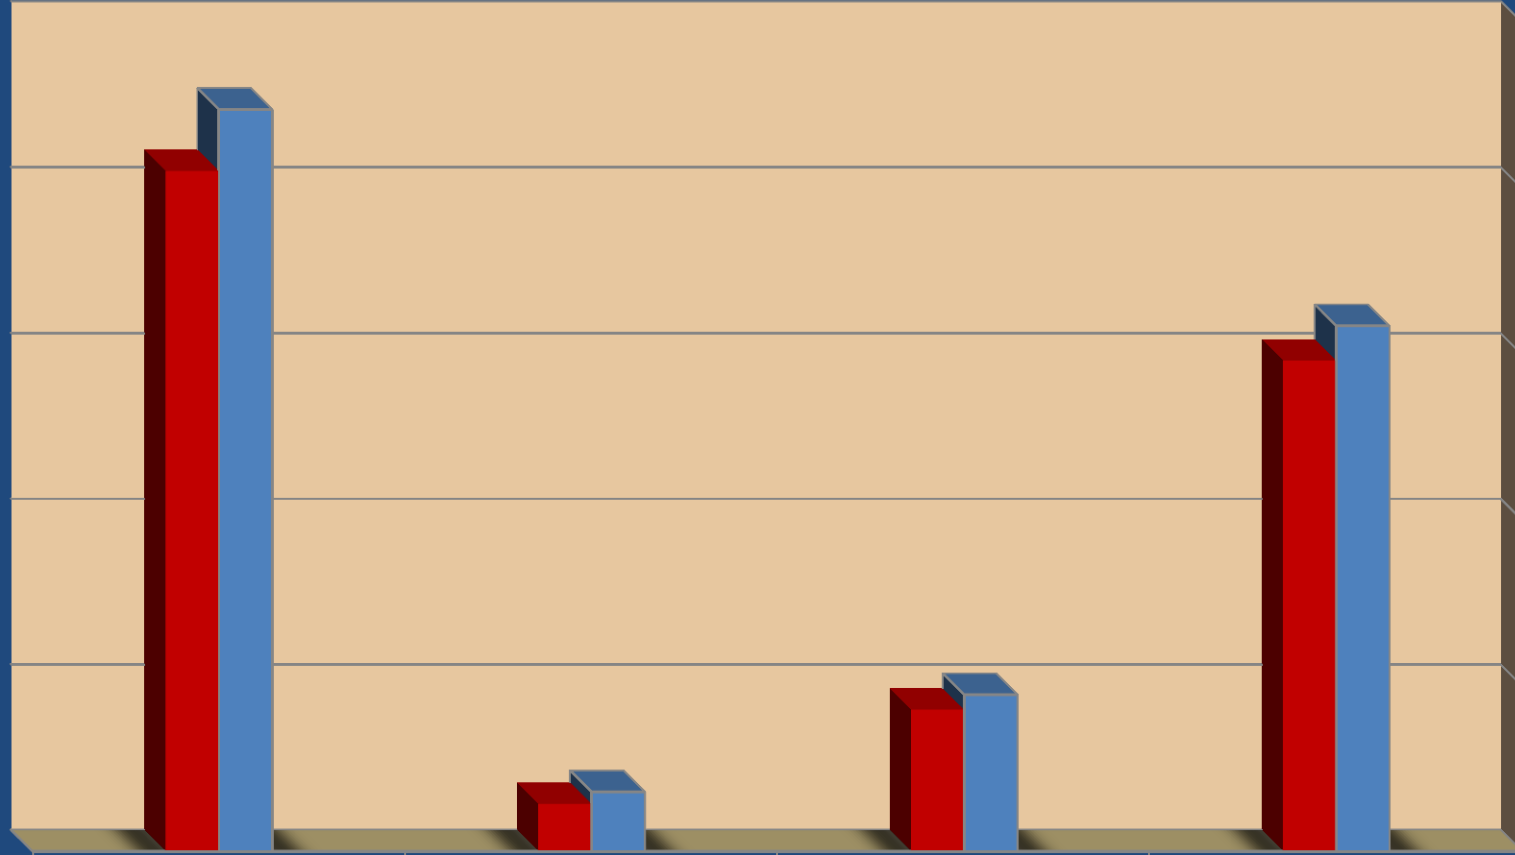

رسم بياني يوضح عدد السكان التقديري موزعا على المدن الجديدة حتى ١ / ٧ / ٢٠١٩

	الإجمالي	بدر	الشروق	القاهرة الجديدة
ذكور	٢٢٣٧٩٠	١٧٩٤٤	٤٧٢٦٤	١٥٨٥٨٢
إناث	٢٠٥٢٨٨	١٤٣٣٤	٤٢٧٦٩	١٤٨١٨٥