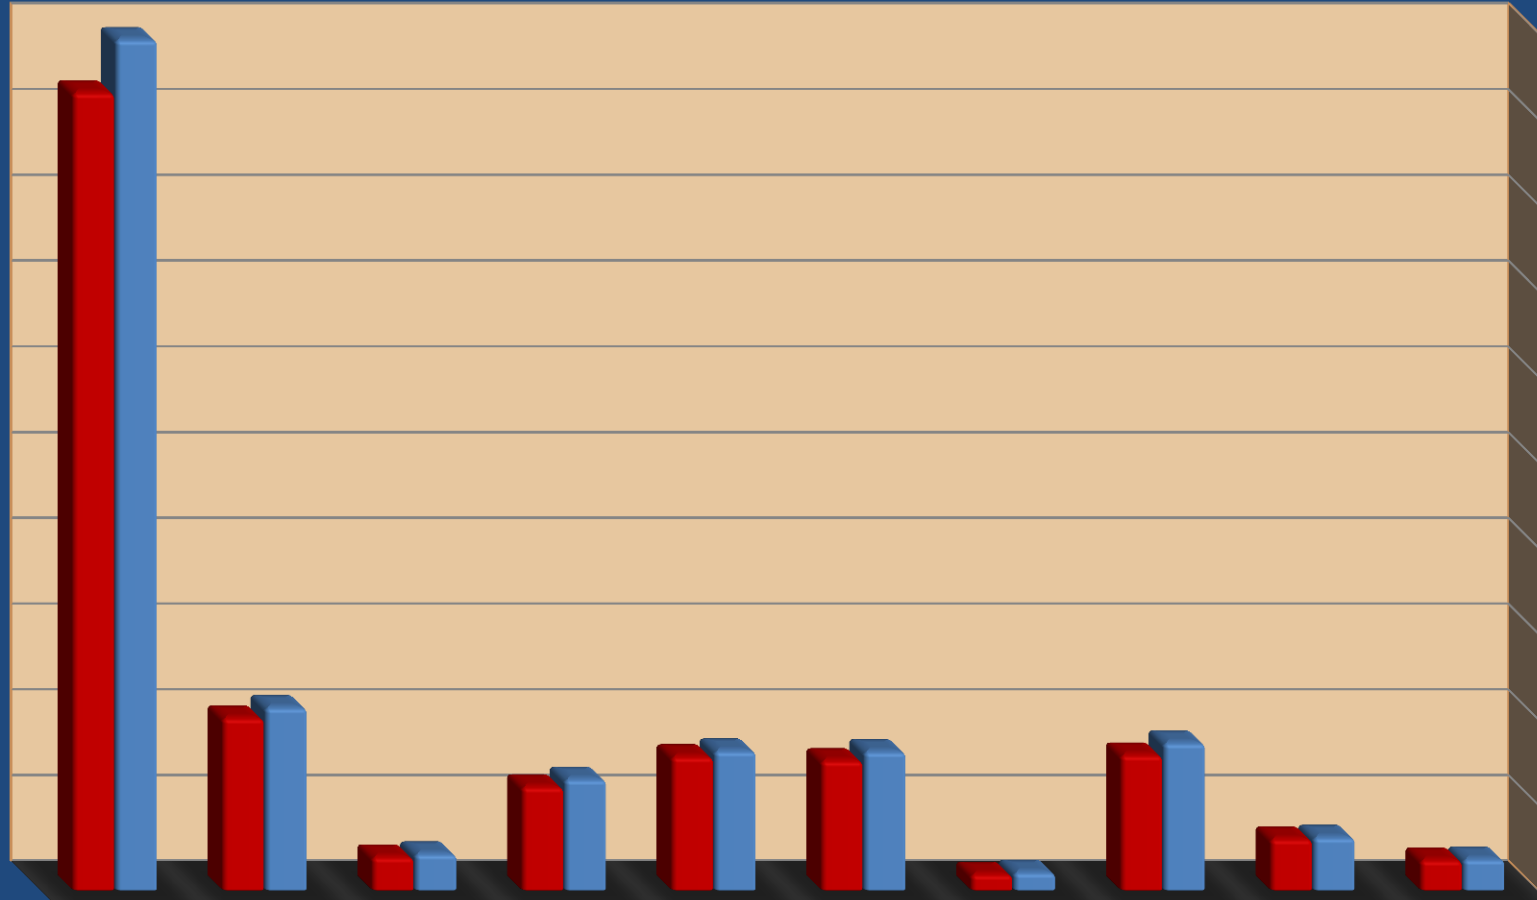

رسم بياني يوضح عدد السكان التقديري موزعاً على أحياء المنطقة الشرقية حتى ٢٠١٩ / ٧ / ١

	اجمالي المنطقة	المرج	السلام ٢	السلام ١	عين شمس	المطرية	غرب م. نصر	شرق م. نصر	النزهة	مصر الجديدة
ذكور	١٩٨١٨٣٨	٤٢٤١٨٥	٨٢٧٧٦	٢٥٦٧٢٥	٣٢٢٨٤٧	٣٢١٢٧٥	٣٩٤٦٣	٣٤١٥٤٤	١٢١٢٥٧	٧٠٢٦٦
إناث	١٨٥٨٠٠١	٣٩٩٦٧١	٧٥٣٨٩	٢٣٩١٦١	٣٠٩٤٥١	٣٠٠٢٢٠	٣٤٩٩٠	٣١٣٢٨٤	١١٧٢٩٣	٦٨٠٨٩