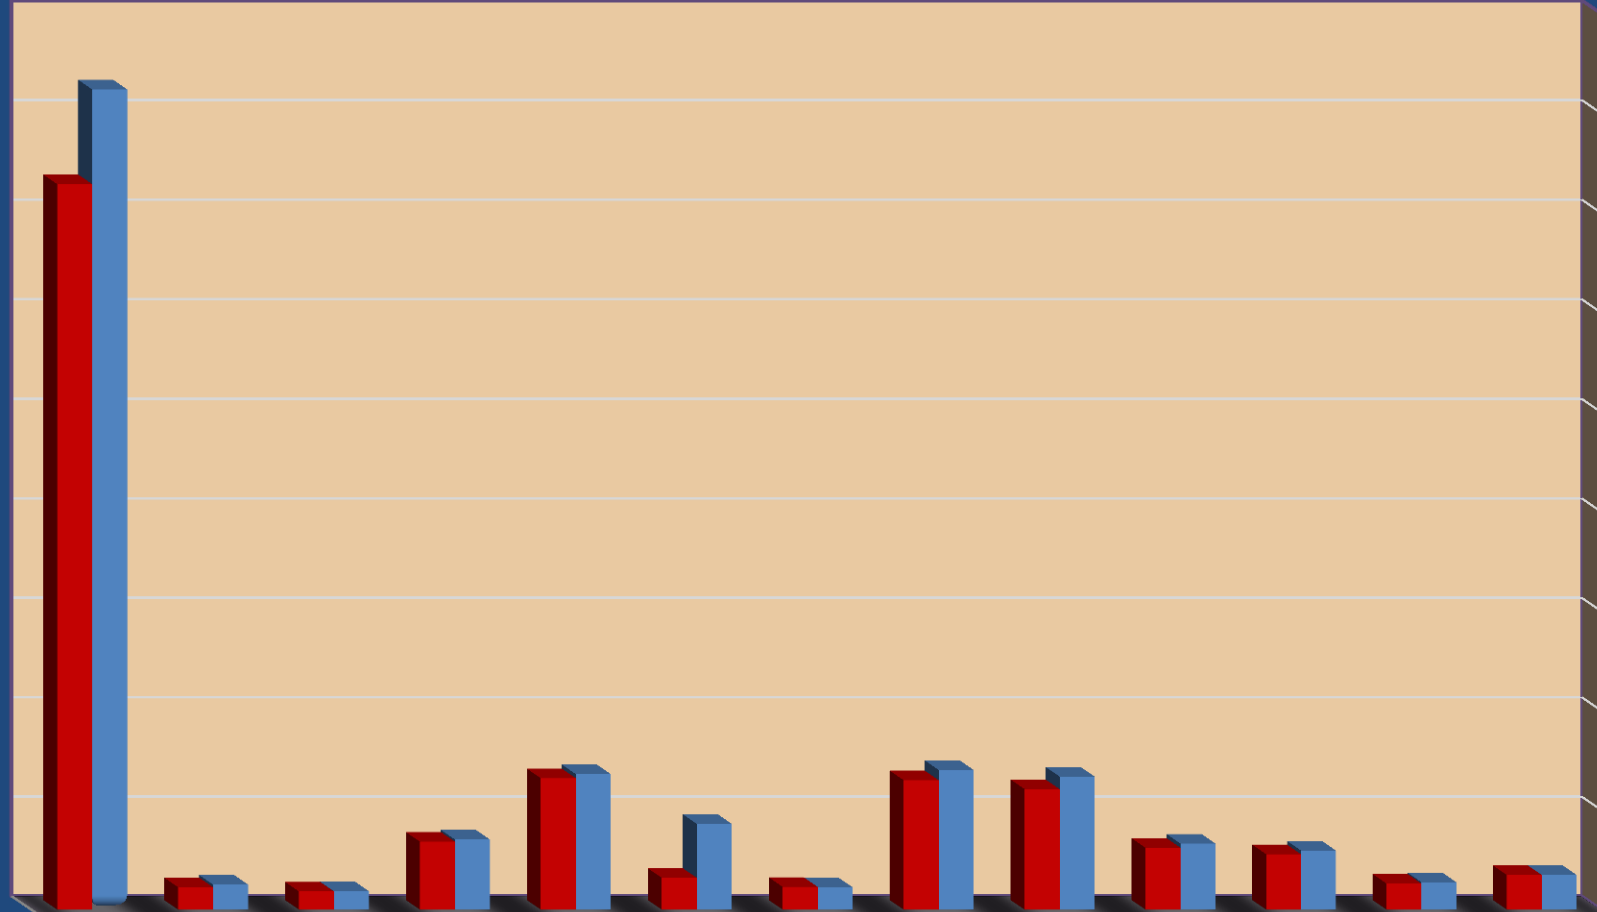

رسم بياني يوضح عدد السكان التقديري موزعاً على أحياء المنطقة الجنوبية حتى ٢٠١٩ / ٧ / ١

	اجمالي المنطقة	مايو	التبين	المعصرة	حلوان	طرة	المعادي	دار السلام	البساتين	مصر القديمة	المقطم	الخليفة	السيدة زينب
ذكور	١٦٤٨٩٥	٥٠.٨٤١	٣٧٣٨١	١٤١٤.٥٢٧	٢٨٨.٠١٧	٢٩٢٦	٤٥٢٢١	٢٨١٣٧	٢٦٨١٥٩	١٣٣٢٦١	١٩٣.٥٥٥	٦٨٨	٧٠.١٩٢
إناث	١٤٥٨٧٩	٤٥٦٨١	٣٦٩٣٩	١٣٧١٦٤	٢٦٤٨٣٩	٦٤٤٦٤	٤٦١٦٣	٢٦.٨٤٨	٢٤٢٨٩٣	١٢٤٩٥٣	١١٩.٠٨٥	٢٨٧٢	٧٠.٠٧٥